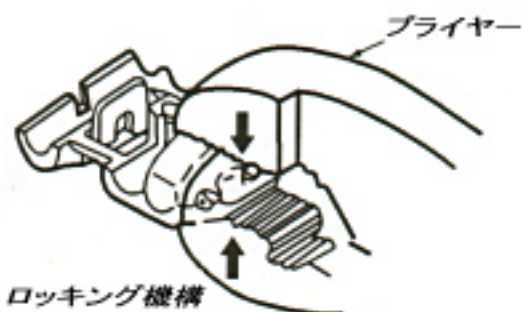

ワンタッチカプラー接続方法

①

サイドハウジング

②

③

④

電線接続完了