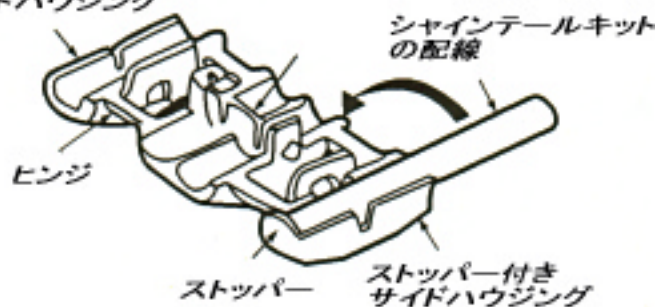

ワンタッチカプラー接続方法

①

サイドハウジング

②

③

④

電線接続完了