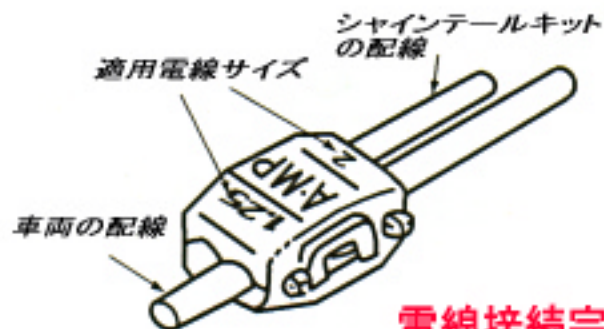

ワンタッチカプラー接続方法

①

サイドハウジング

②

③

④

電線接続完了